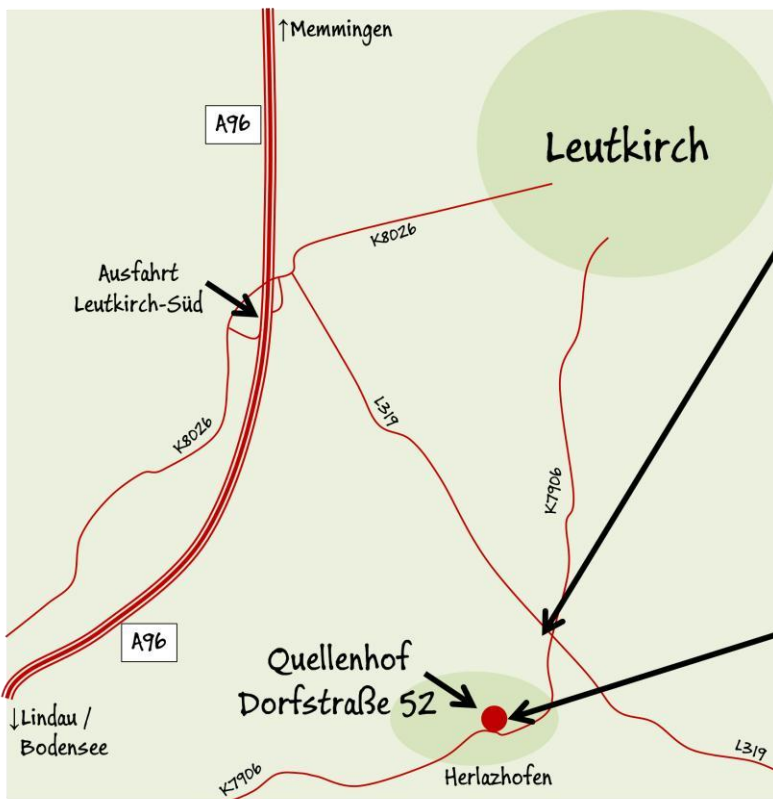

Langhans: Telefon: 07561 909 7654 E-Mail: rolflanghans@gmail.com

Balmberger: Telefon: 07022 44674 E-Mail: renate.balmberger@gmx.de